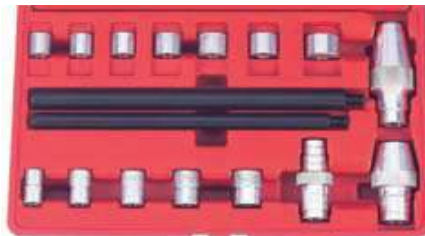

		PVP
907G3	UTILES PARA VENTILADORES BMW Y MERCEDES	161,94 €

		PVP
9G0712	BARRA DE IMPACTO DE 1/2"	75,82 €

		PVP
9G0704	UTILES POLEAS VAG BOMBAS DE AGUA	32,14 €

		PVP
905G4	EXTRACTOR PARA POLEA DE ARBOL DE LEVAS	75,47 €

		PVP
674	UTIL PARA ALTERNADORES 2pc M10	10,59 €
678	UTIL PARA ALTERNADORES 2pc T50	10,59 €

		PVP
917T2	CENTRADOR DE EMBRAGUES	58,49 €

9G0804

902G4

9G0802/03

903G15

9G0609

908G6