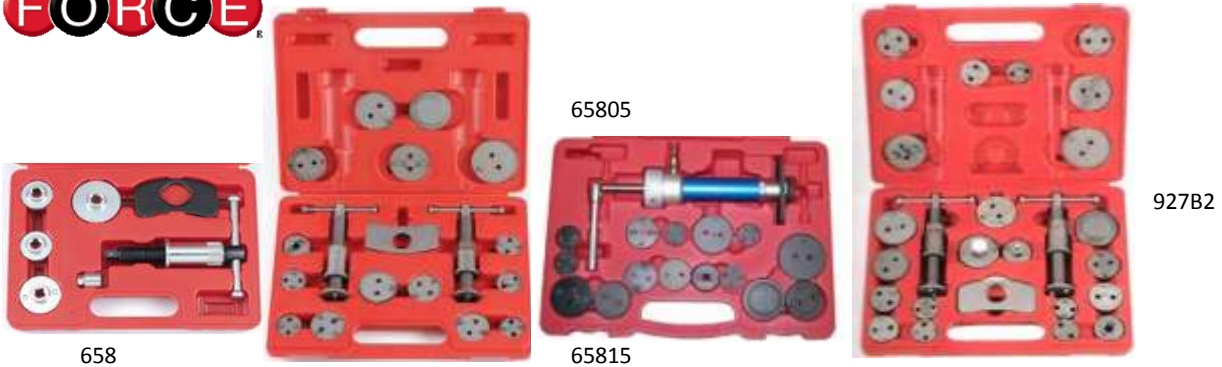

658	JGO. REPOSICIONADOR PASTILLAS TRASERAS 7p.	83,81 €
65805	JGO. REPOSICIONADOR PASTILLAS TRASERAS 18p.	99,65 €
927B2	JGO. REPOSICIONADOR PASTILLAS 27p.	192,10 €
65815	JGO. REPOSICIONADOR PASTILLAS TRASERAS NEUMATICO	133,49 €
65815A	PISTOLA NEUMATICA REPOSICIONADOR DE PASTILLAS	66,74 €

		PVP
6772224	LLAVE RUEDA 22 X 24	38,09 €
6772427	LLAVE RUEDA 24 X 27	38,09 €
6772732	LLAVE RUEDA 27 X 32	38,25 €
6773032	LLAVE RUEDA 30 X 32	38,56 €
67701	BARRA LLAVE RUEDA 19mm 630mmL	18,15 €
67701400	BARRA LLAVE RUEDA 19mm400mmL	15,71 €