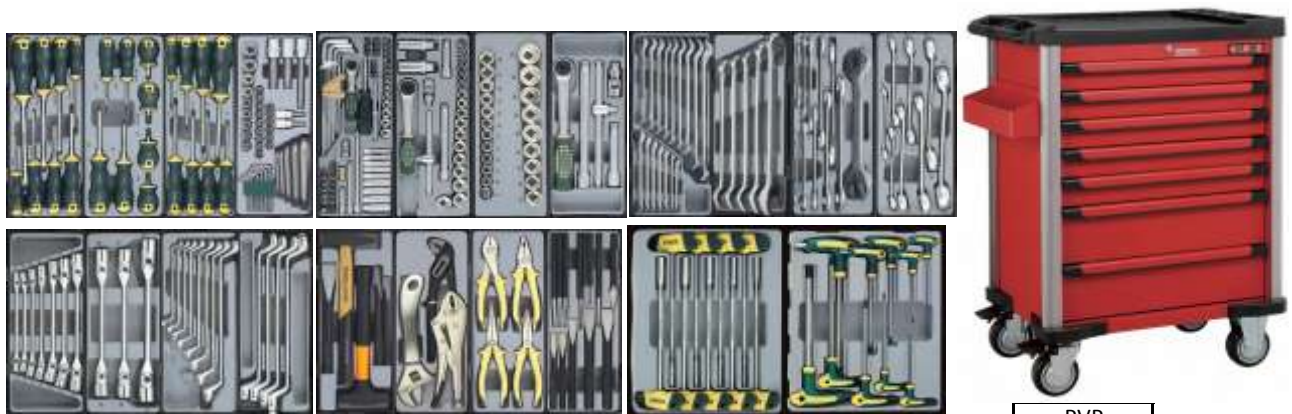

ALMACENAMIENTO

		PVP
10217R	CARRO 7 CAJONES ROJO VACÍO	924,15 €
10217R-188E	CARRO 7 CAJONES ROJO CON 188 HERRAMIENTAS	1.733,27 €
188E	JGO 188 HERR: 2262+41083-72+K5128+51213+51217A+5182	809,11 €
2262	BANDEJA DE ESPUMA CON 26 ATORNILLADORES	97,03 €
41083-72	BANDEJA DE ESPUMA CON J. VASO 108P 1/4 Y 1/2 72D	209,55 €
51217A	BANDEJA DE ESPUMA CON 12 ALICATES Y MORDAZAS	191,40 €
5182	BANDEJA DE ESPUMA CON 18 MARTILLOS Y CINCELES	145,11 €
K5128+51213	JUEGO DE FIJAS Y ACODADAS 24P EN ESPUMA	166,24 €